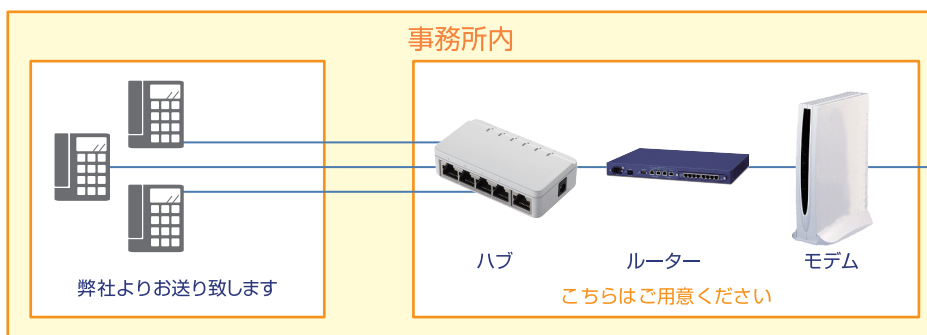

たとえば… 県内市外通話の場合

10台で1日8時間。20日間ご利用で

Clocoのクラウド PBX なら約 **25万円**

一般的な固定電話の場合は約 **134万円**

最大約 **110万円**もお得!!!

お持ちのハブに弊社からお送りした電話機を繋げば、すぐにご利用頂けます。

※インターネットがご利用可能な環境をご用意ください。

## 動作環境について