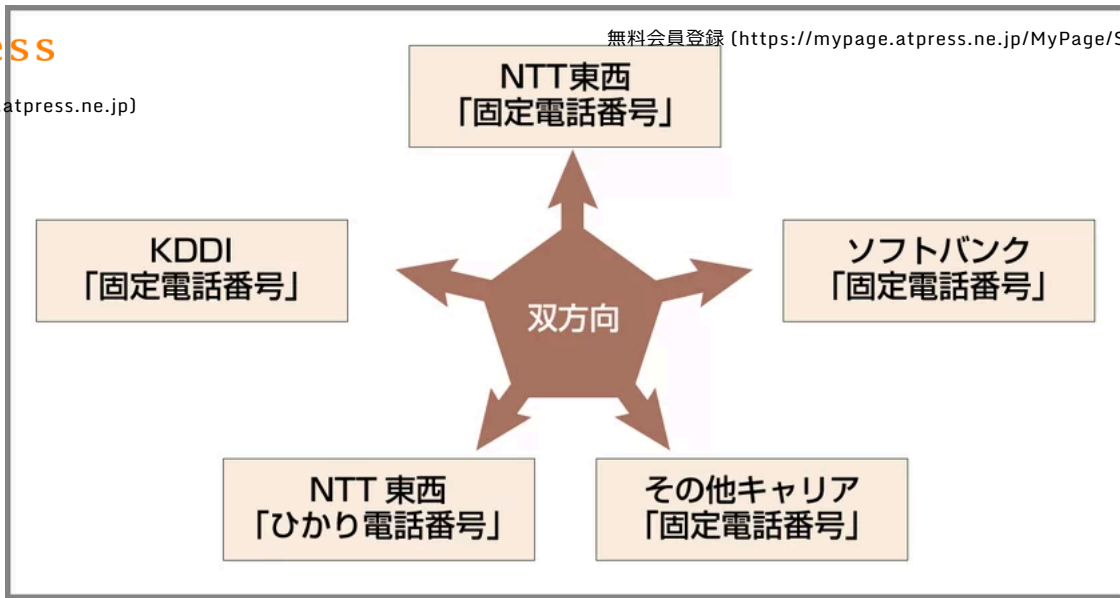

Cloco株式会社(本社：東京都新宿区)は、いままでNTT東西アナログINSのみからの片方向番号ポータビリティのみの受け入れが可能でしたが、2025年1月頃より双方向番号ポータビリティ制度が開始することにより、当社への番号ポータビリティで受け付けられる回線キャリアが増える予定です。

<「いままで」は、NTT東西からの片方向番号ポータビリティのみであったため、NTT東西以外の電話キャリアを使っていた場合、持ち出しが出来なかった。>

片方向番号ポータビリティ

■ 双方向番号ポータビリティとは

双方向番号ポータビリティが開始されることにより、NTT東西の固定電話番号以外にも、NTT東西のひかり電話番号やKDDI、ソフトバンク及び他事業者の指定番号も、他のキャリアへ持ち込み、持ち出しを行うことが出来るようになりました。

<「これから」は、2025年1月から双方向で番号ポータビリティ>

双方向番号ポータビリティ

当制度が開始されることにより、NTT東西の固定電話番号以外にも、NTT東西のひかり電話番号やKDDI、ソフトバンク及び他事業者の指定番号もClococo株式会社に持ち込めるようになり、オフィスの電話のクラウド化を、より幅広く受けることが可能になります。