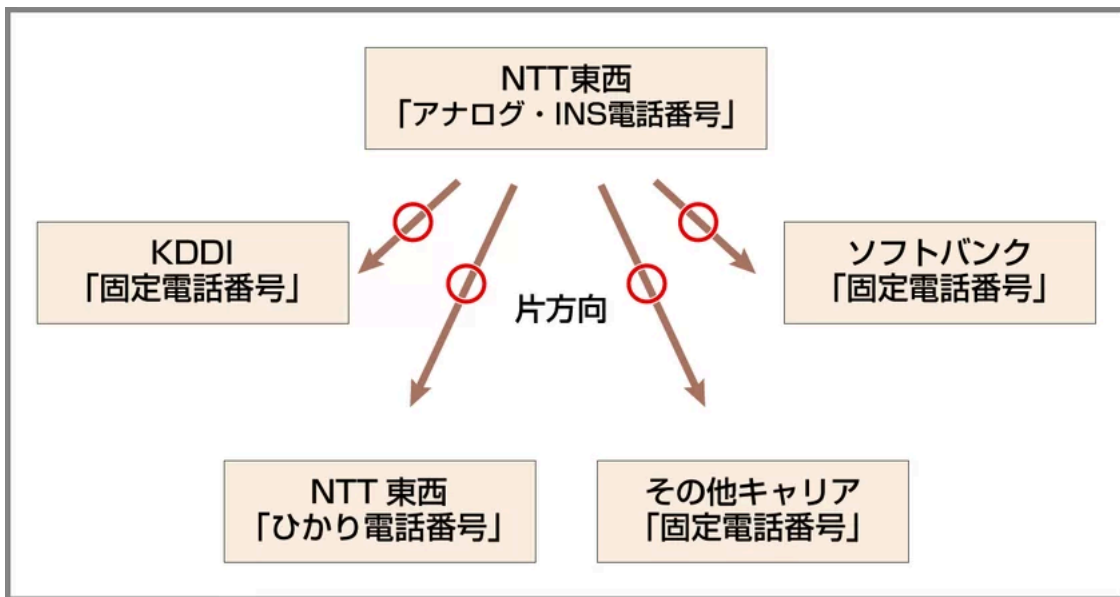

2025年1月から始まる「固定電話番号の双方向ポータビリティ制度」に伴う固定電話番号の受け入れ範囲が拡大

2024.12.13 15:00

Cloco株式会社 (/news/company/5466/)

この企業へ連絡する (https://mypage.atpress.ne.jp/MyPage/TorinasPrBtn/?person_id=5466&pr_id=420155)

(<https://line.me/R/msg/text/?>

(<https://b.hatena.ne.jp/entry/https%3A%2F%2Fwww.atpress.ne.jp%2Fnews%2F420155>

ess.ne.jp%2Fnews%2F420155&text=2025 https%3A%2F%2Fwww.atpress.ne.jp%2Fnews%2F420155)

「双方向ポータビリティ制度」に伴う 固定電話

d=Press_official)

Cloco株式会社(本社：東京都新宿区)は、いままでNTT東西アナログINSのみからの片方向番号ポータビリティのみの受け入れが可能でしたが、2025年1月頃より双方向番号ポータビリティ制度が開始することにより、当社への番号ポータビリティで受け付けられる回線キャリアが増える予定です。

<「いままで」は、NTT東西からの片方向番号ポータビリティのみであったため、NTT東西以外の電話キャリアを使っていた場合、持ち出しが出来なかった。>

片方向番号ポータビリティ

■ 双方向番号ポータビリティとは

双方向番号ポータビリティが開始されることにより、NTT東西の固定電話番号以外にも、NTT東西のひかり電話番号やKDDI、ソフトバンク及び他事業者の指定番号も、他のキャリアへ持ち込み、持ち出しを行うことが出来るようになりました。

<「これから」は、2025年1月から双方向で番号ポータビリティ>

双方向番号ポータビリティ

当制度が開始されることにより、NTT東西の固定電話番号以外にも、NTT東西のひかり電話番号やKDDI、ソフトバンク及び他事業者の指定番号もClococo株式会社に持ち込めるようになり、オフィスの電話のクラウド化を、より幅広く受けることが可能になります。