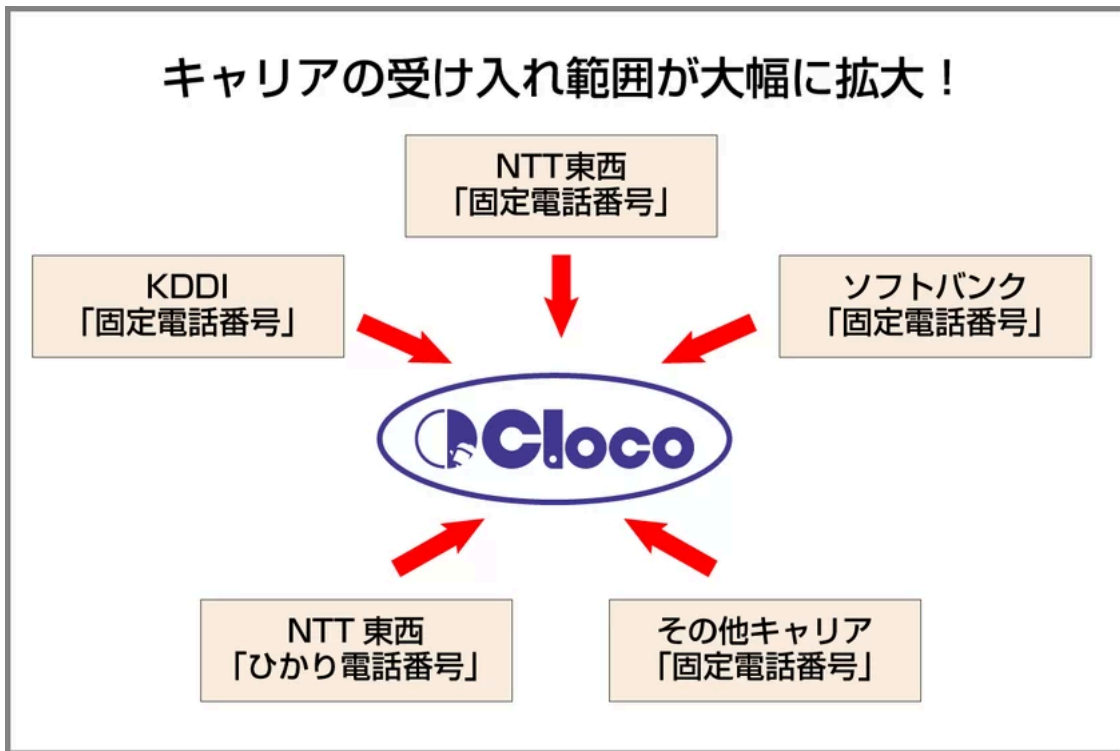

Cloco株式会社(本社：東京都新宿区)は、いままでNTT東西アナログINSのみからの片方向番号ポータビリティのみの受け入れが可能でしたが、2025年1月頃より双方向番号ポータビリティ制度が開始することにより、当社への番号ポータビリティで受け付けられる回線キャリアが増える予定です。

<「いままで」は、NTT東西からの片方向番号ポータビリティのみであったため、NTT東西以外の電話キャリアを使っていた場合、持ち出しが出来なかった。>

片方向番号ポータビリティ

■ 双方向番号ポータビリティとは

双方向番号ポータビリティが開始されることにより、NTT東西の固定電話番号以外にも、NTT東西のひかり電話番号やKDDI、ソフトバンク及び他事業者の指定番号も、他のキャリアへ持ち込み、持ち出しを行うことが出来るようになりました。

<「これから」は、2025年1月から双方向で番号ポータビリティ>

双方向番号ポータビリティ

当制度が開始されることにより、NTT東西の固定電話番号以外にも、NTT東西のひかり電話番号やKDDI、ソフトバンク及び他事業者の指定番号もClococo株式会社に持ち込めるようになり、オフィスの電話のクラウド化を、より幅広く受けることが可能になります。